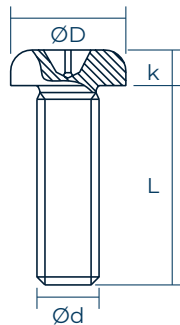

PARAFUSO MAQ-FIX

PANELA PHILIPS

Material: Aço baixo carbono
 Acabamento: Zincado branco
 Rosca: UNC ASME B1.1 - BSW DIN 11
 NCM: 7318.15.00
 IPI: Conforme legislação
 Unidade de venda: Cento

Diâmetro	1/8"	5/32"	3/16"	1/4"
ØD máx	6,2	8,1	9,4	12,4
K ref	2,2	2,9	3,3	4,4
Chave	N2	N2	N2	N3
FPP/Rosca	40/BSW	32/BSW	24/BSW	20/UNC