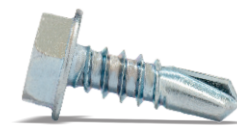

PARAFUSO TELHA-FIX COM E SEM CONJUNTO DE VEDAÇÃO

Material: Aço baixo carbono
Acabamento: Zincado branco
Dimensões: Padrão New-fix
Rosca: Soberba
NCM: 7318.15.00
IPI: Conforme legislação
Unidade de venda: Cento

Diâmetro	5/16"
s máx	11

Diâmetro	5/16"
s máx	11

L (mm)	Sem conjunto de vedação
110	3416801 1CTO 6CX R\$285,28
	PS2 2,397

L (mm)	Com conjunto de vedação
110	3436701 1CTO 4CX R\$340,09
	PS3 2,740

Dica: Este produto é elaborado de acordo com o padrão New-Fix. Caso necessário, solicite o desenho técnico.

PARAFUSO BROCA-FIX SEXTAVADO SEM ARRUELA

Material: Aço SAE 1022
Acabamento: Zincado branco
Tratamento: Temperado
Rosca: DIN 7970
NCM: 7318.14.00
IPI: Conforme legislação
Unidade de venda: Cento

Diâmetro	4,2 (#8)	4,8 (#10)	5,5 (#12)	6,3 (#14)
ØD máx	8,90	10,50	11,00	13,20
K máx	3,60	3,90	4,95	6,10
Chave	1/4	5/16	5/16	3/8

L (")				
1/2"	2097501 2CTO 10CX R\$ 30,18	P2 0,142	2097801 2CTO 10CX R\$ 50,97	P4 0,207
5/8"	2097601 2CTO 10CX R\$ 34,67	P2 0,158	2097901 2CTO 10CX R\$ 48,77	P4 0,228
3/4"	2097701 2CTO 10CX R\$ 41,50	P2 0,161	2098001 2CTO 10CX R\$ 52,47	P2 0,255
7/8"			2098101 2CTO 10CX R\$ 65,18	P5 0,380
1"			2098601 2CTO 10CX R\$ 89,74	P4 0,413
1.1/2"			2098901 2CTO 10CX R\$ 120,12	P5 0,566
2"			2098701 1CTO 10CX R\$ 134,53	P5 0,688
				2098801 2CTO 10CX R\$ 108,58
				2799201 2CTO 10CX R\$ 117,29
				2243001 2CTO 10CX R\$ 118,40
				P4 0,499
				P5 0,513
				P5 0,679