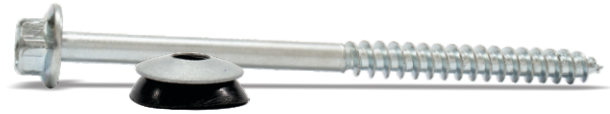

PARAFUSO TELHA-FIX COM E SEM CONJUNTO DE VEDAÇÃO

Material: Aço baixo carbono
Acabamento: Zincado branco
Dimensões: Padrão New-fix
Rosca: Soberba
NCM: 7318.15.00
IPI: Conforme legislação
Unidade de venda: Cento

Diâmetro	5/16"
s máx	11

Diâmetro	5/16"
s máx	11

L (mm)	Sem conjunto de vedação
110	3416801 1CTO 6CX R\$285,28
	PS2 2,397

L (mm)	Com conjunto de vedação
110	3436701 1CTO 4CX R\$340,09
	PS3 2,740

Dica: Este produto é elaborado de acordo com o padrão New-Fix. Caso necessário, solicite o desenho técnico.

PARAFUSO BROCA-FIX SEXTAVADO SEM ARRUELA

Material: Aço SAE 1022
Acabamento: Zincado branco
Tratamento: Temperado
Rosca: DIN 7970
NCM: 7318.14.00
IPI: Conforme legislação
Unidade de venda: Cento

Diâmetro	4,2 (#8)	4,8 (#10)	5,5 (#12)	6,3 (#14)
ØD máx	8,90	10,50	11,00	13,20
K máx	3,60	3,90	4,95	6,10
Chave	1/4	5/16	5/16	3/8