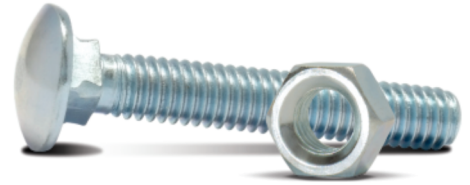

PARAFUSO FRANCÊS COM PORCA

Material: Aço baixo carbono
Acabamento: Zincado branco
Rosca: UNC ASME B1.1
Dimensão: ASME B18.5
NCM: 7318.15.00
IPI: Conforme legislação
Unidade de venda: Cento

Diâmetro	3/16"	1/4"	5/16"	3/8"
ØD máx	11,91	15,09	18,26	21,44
K máx	2,90	3,68	4,47	5,28
S máx	5,05	6,60	8,23	9,85