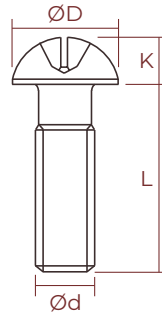

PARAFUSO CABEÇA LENTILHA COMBINADA (CAMA-FIX)

COM E SEM PORCA QUADRADA

Material: Aço baixo carbono
 Acabamento: Bicromatizado
 Rosca: Máquina UNC
 NCM: 7318.15.00
 IPI: Conforme legislação
 Unidade de venda: Cento

Diâmetro	1/4"	5/16"
ØD máx	14,5	17,7
k máx	3,8	4,6
Chave	N3	N4
S	11,11	12,7
H	4,3	4,8
FPP/Rosca	20/UNC	18/UNC

Diâmetro	1/4"	5/16"
ØD máx	14,5	17,7
k máx	3,8	4,6
Chave	N3	N4
FPP/Rosca	20/UNC	18/UNC

L (mm)	Com porca			
90	3257501 ICTO 6CX R\$204,85	PS2 2,010		
100	3437901 ICTO 4CX R\$220,23	PS3 2,299	3092101 ICTO 4CX R\$347,74	PS3 3,427
110	3091901 ICTO 4CX R\$237,54	PS3 2,535	3092201 ICTO 4CX R\$372,83	PS3 3,686
120	3092001 ICTO 4CX R\$255,74	PS3 2,731	3092301 ICTO 4CX R\$398,72	PS3 4,028

L (mm)	Sem porca			
90	3425101 ICTO 6CX R\$168,14	PS2 1,980		
100	3068701 ICTO 4CX R\$186,07	PS3 2,136	3007601 ICTO 4CX R\$301,20	PS3 3,398
110	3068801 ICTO 4CX R\$196,94	PS4 2,199	3007201 ICTO 4CX R\$325,49	PS3 3,686
120	3068901 ICTO 4CX R\$215,05	PS4 2,456	3007301 ICTO 4CX R\$351,56	PS4 3,968