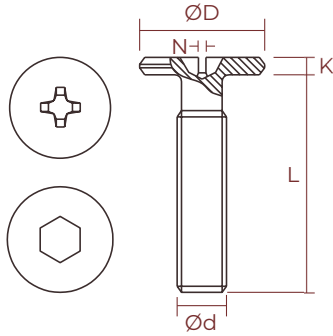

PARAFUSO MÁQ-FIX

TAMPINHA 13 PHILIPS OU ALLEN

Material: Aço baixo carbono

Acabamento: Bicromatizado / Zincado

Rosca: Máquina UNC

NCM: 7318.15.00

IPI: Conforme legislação

Unidade de venda: Cento

Diâmetro	1/4"
ØD máx	13,2
k máx	2,4
Chave	N3
FPP/Rosca	20/UNC

Diâmetro	1/4"
ØD máx	13,2
k máx	2,4
Chave	4
FPP/Rosca	20/UNC

L (mm)	Philips Bicromatizado	
40	3213101 2CTO 6CX R\$82,31	PS2 0,909
50	3213201 2CTO 6CX R\$96,41	PS2 1,075
60 RP	3213301 2CTO 6CX R\$113,91	PS2 1,260
70 RP	3213401 1CTO 6CX R\$128,29	PS2 1,490
80 RP	3213501 1CTO 6CX R\$144,19	PS2 1,640
90 RP	3213601 1CTO 6CX R\$159,74	PS2 1,820
100 RP	3213701 1CTO 6CX R\$176,00	PS2 1,988
110 RP	3213801 1CTO 4CX R\$191,46	PS3 2,187
120 RP	3213901 1CTO 4CX R\$207,45	PS3 2,405
130 RP	3214001 1CTO 4CX R\$223,53	PS3 2,598
140 RP	3214101 1CTO 4CX R\$237,58	PS4 2,798
150 RP	3214201 1CTO 4CX R\$248,45	PS4 2,993